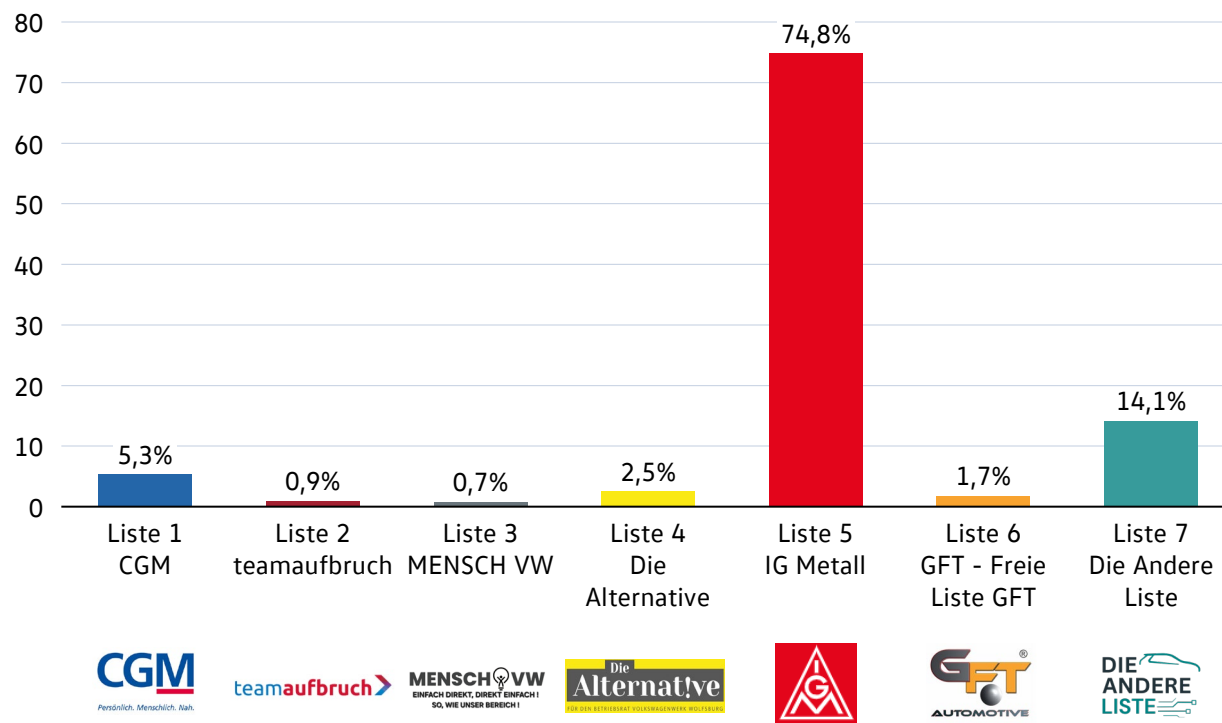

Volkswagen AG, Standort Wolfsburg

Betriebsratswahl 2026 – Prozentuale Stimmverteilung und Sitzverteilung

Abgegebene Stimmen: 35.538

Wahlbeteiligung: 59,1 %

Prozentuale Stimmverteilung