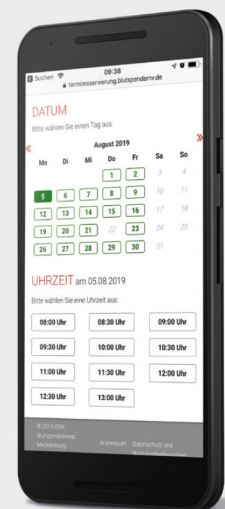

Wir machen mit! Blutspendeaktion bei der IG Metall Wolfsburg

Siegfried-Ehlers-Straße 2, 38440 Wolfsburg

**Spende Blut
am 10. Februar
08:00-18:00 Uhr**

Warum sollte man regelmäßig Blut spenden?

Eine Blutspende wird nach dem Spendetermin in drei Blutbestandteile aufgetrennt. Diese sind zum Teil nur kurze Zeit haltbar. Darum ist es besonders wichtig, regelmäßig Blut zu spenden, damit immer ausreichend Spenderblut für Patienten zur Verfügung steht.

Zudem ist es für Sie eine gute Gelegenheit, regelmäßig Ihren Hämoglobingehalt (HB-Wert) und Ihren Blutdruck überprüfen zu lassen.

Machen Sie den Spende-Check und finden Sie heraus, ob Sie für die nächste Blutspende gerüstet sind unter:

www.blutspende-leben.de/blutspende/services

Jetzt mitmachen und zeigen, wofür Ihr Herzblut schlägt!

Jetzt online Termin reservieren!

Mit wenigen Klicks zum Lebensretter werden:

Jetzt online reservieren und automatisch per E-Mail oder SMS an Ihren Termin erinnern lassen.

<https://terminreservierung.blutspende-leben.de/m/wob-igmetall>

Bitte Personalausweis mitbringen!

Kostenlose Service-Hotline: 0800/11 949 11

NEU! Ihr Blutspendeprofil als App und unter: www.spenderservice.net